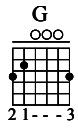

# A Day In the Life

The Beatles

Sgt. Pepper's Lonely Hearts Club Band

Words & Music by John Lennon & Paul McCartney

Moderate ♩ = 82

1

G G Bm Bm Bm Bm Em Em Em Em Em7 Em7 Em7 Em7 C

5

Musical staff for measures 70-73 with chord diagrams and fretboard diagrams. The time signature is 2/4.

C C C C F F F F Em Em Em Em Em Em Em Em C C C C C C C C Em Em

Musical staff for measures 74-77 with chord diagrams and fretboard diagrams. The time signature is 2/4.