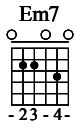

# A Day In the Life

The Beatles

Sgt. Pepper's Lonely Hearts Club Band

Words & Music by John Lennon & Paul McCartney

Moderate ♩ = 82

1

G G Bm Bm Bm Bm Em Em Em Em Em7 Em7 Em7 Em7 C

5

Musical staff for measures 70-73 with chord diagrams and fretboard diagrams. The time signature is 2/4.

C C C C F F F F Em Em Em Em Em Em Em Em C C C C C C C C Em Em

Musical staff for measures 74-77 with chord diagrams and fretboard diagrams. The time signature is 2/4.