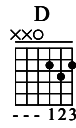

# A Day In the Life

The Beatles

Sgt. Pepper's Lonely Hearts Club Band

Words & Music by John Lennon & Paul McCartney

Moderate ♩ = 82

1

G G Bm Bm Bm Bm Em Em Em Em Em7 Em7 Em7 Em7 C

5

Musical staff for measures 70-73 with chord diagrams and fretboard diagrams. The time signature is 2/4.

C C C C F F F F Em Em Em Em Em Em Em Em C C C C C C C C Em Em

Musical staff for measures 74-77 with chord diagrams and fretboard diagrams. The time signature is 2/4.