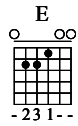

# A Day In the Life

The Beatles

Sgt. Pepper's Lonely Hearts Club Band

Words & Music by John Lennon & Paul McCartney

Moderate ♩ = 82

1

G G Bm Bm Bm Bm Em Em Em Em Em7 Em7 Em7 Em7 C

5

Musical staff for measures 70-73 with chord diagrams and fretboard diagrams. The time signature is 2/4.

C C C C F F F F Em Em Em Em Em Em Em Em C C C C C C C C Em Em

Musical staff for measures 74-77 with chord diagrams and fretboard diagrams. The time signature is 2/4.