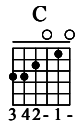

# A Day In the Life

The Beatles

Sgt. Pepper's Lonely Hearts Club Band

Words & Music by John Lennon & Paul McCartney

Moderate ♩ = 82

1

G G Bm Bm Bm Bm Em Em Em Em Em7 Em7 Em7 Em7 C

5

Musical staff for measures 70-73 with chord diagrams and fretboard diagrams. The time signature is 2/4.

C C C C F F F F Em Em Em Em Em Em Em Em C C C C C C C C Em Em

Musical staff for measures 74-77 with chord diagrams and fretboard diagrams. The time signature is 2/4.