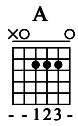

# A Day In the Life

The Beatles

Sgt. Pepper's Lonely Hearts Club Band

Words & Music by John Lennon & Paul McCartney

Moderate ♩ = 82

1

G G Bm Bm Bm Bm Em Em Em Em Em7 Em7 Em7 Em7 C

5

Musical staff for measures 70-73 with chord diagrams and fretboard diagrams. The time signature is 2/4.

C C C C F F F F Em Em Em Em Em Em Em Em C C C C C C C C Em Em

Musical staff for measures 74-77 with chord diagrams and fretboard diagrams. The time signature is 2/4.