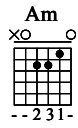

# A Day In the Life

The Beatles

Sgt. Pepper's Lonely Hearts Club Band

Words & Music by John Lennon & Paul McCartney

Moderate ♩ = 82

1

G G Bm Bm Bm Bm Em Em Em Em Em7 Em7 Em7 Em7 C

5

Musical staff for measures 70-73 with chord diagrams and fretboard diagrams. The time signature is 2/4.

C C C C F F F F Em Em Em Em Em Em Em Em C C C C C C C C Em Em

Musical staff for measures 74-77 with chord diagrams and fretboard diagrams. The time signature is 2/4.