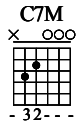

# A Day In the Life

The Beatles

Sgt. Pepper's Lonely Hearts Club Band

Words & Music by John Lennon & Paul McCartney

Moderate ♩ = 82

1

G G Bm Bm Bm Bm Em Em Em Em Em7 Em7 Em7 Em7 C

5

Musical staff for measures 70-73 with chord diagrams and fretboard diagrams. The time signature is 2/4.

C C C C F F F F Em Em Em Em Em Em Em Em C C C C C C C C Em Em

Musical staff for measures 74-77 with chord diagrams and fretboard diagrams. The time signature is 2/4.