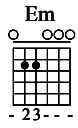

# A Day In the Life

The Beatles

Sgt. Pepper's Lonely Hearts Club Band

Words & Music by John Lennon & Paul McCartney

Moderate ♩ = 82

1

G G Bm Bm Bm Bm Em Em Em Em Em7 Em7 Em7 Em7 C

5

Musical staff for measures 70-73 with chord diagrams and fretboard diagrams. The time signature is 2/4.

C C C C F F F F Em Em Em Em Em Em Em Em C C C C C C C C Em Em

Musical staff for measures 74-77 with chord diagrams and fretboard diagrams. The time signature is 2/4.